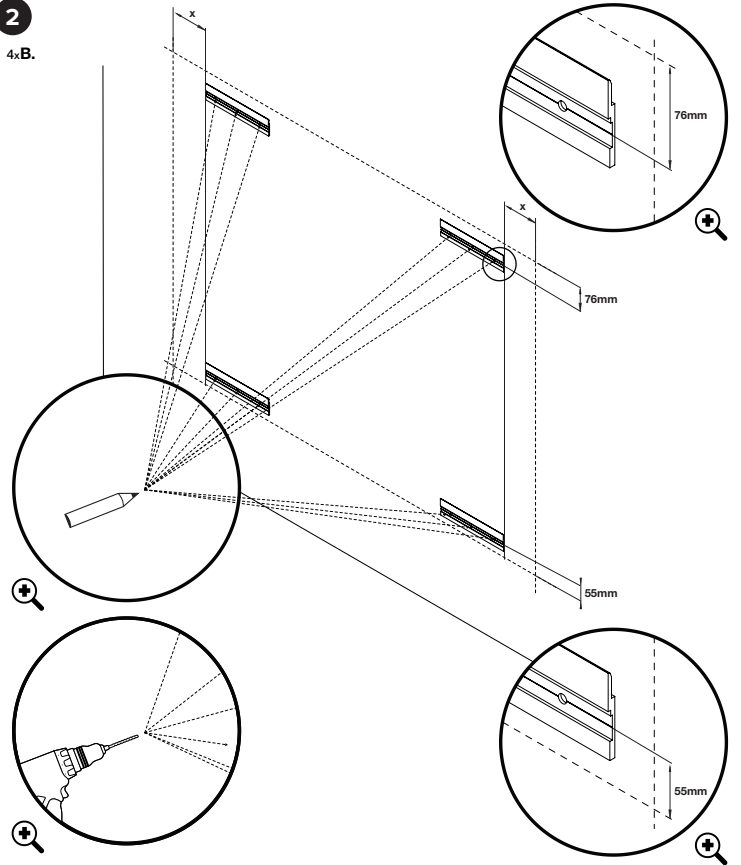

WRITING BOARD CURVO

ARCHYI.

INSTRUCTIONS • INSTRUCTIES • ISTRUZIONI • ANLEITUNG • INSTRUCCIONES • INSTRUÇÕES

≤1200x900mm

1

1x.A.

2

4x.B.

3

8x.D.
8x.E.

4

5

1x.C.

1

1x.A.

2

4x.B.

3

12x.D.
12x.E.

4

1x.C.

≤1200x900mm

>1200x900mm

A.1x

B.4x

C.1x

D.8x

E.8x

D.12x

E.12x