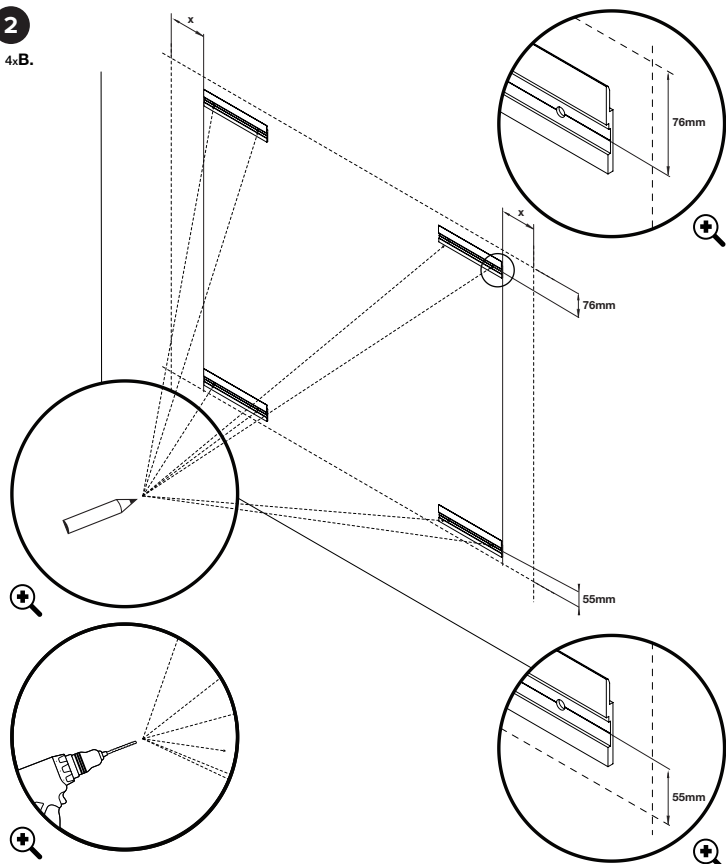

WRITING BOARD CURVO

ARCHYI.

INSTRUCTIONS • INSTRUCTIES • ISTRUZIONI • ANLEITUNG • INSTRUCCIONES • INSTRUÇÕES

≤1200x900mm

1

1x.A.

2

4x.B.

3

8x.D.
8x.E.

4

5

1x.C.

1

1x.A.

2

4x.B.

3

12x.D.
12x.E.

4

1x.C.

≤1200x900mm

>1200x900mm

A.1x

B.4x

C.1x

D.8x

E.8x

D.12x

E.12x