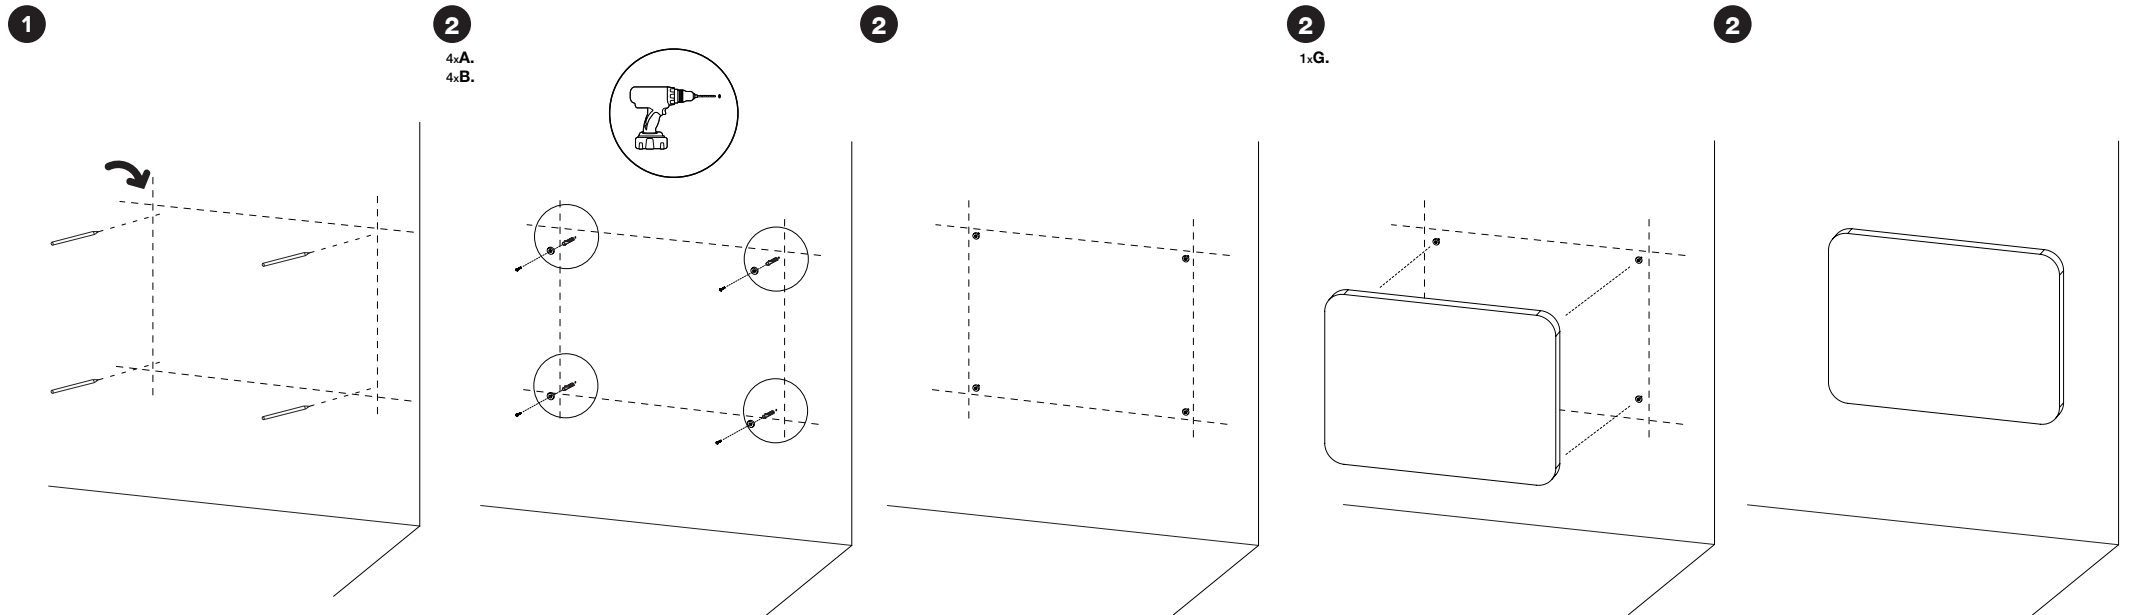

WALL SCULPO

ARCHYI.

INSTRUCTIONS • INSTRUCTIES • ISTRUZIONI • ANLEITUNG • INSTRUCCIONES • INSTRUÇÕES

—
Wall Sculpo
Round

Ø 450 x 20 mm
2x A. | 2x B. | 1x C.

Ø 600 x 20 mm
3x A. | 3x B. | 1x D.

—
Wall Sculpo
Square

600 x 600 x 20 mm
3x A. | 3x B. | 1x E.

—
Wall Sculpo
Rectangular

600 x 450 x 20 mm
3x A. | 3x B. | 1x F.

900 x 600 x 20 mm
4x A. | 4x B. | 1x G.

- A.(x)

- B.(x)

- C.1x

- D.1x